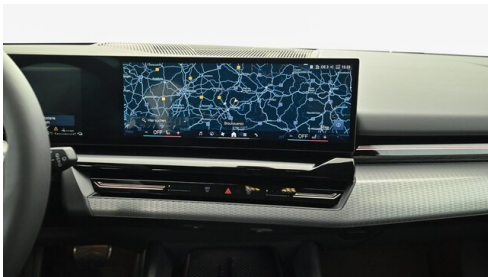

Serviceannahme
Montag - Donnerstag: 07:30 bis 16:30 Uhr
Freitag: 07:30 bis 15:00 Uhr

Werkstätte
Montag - Donnerstag: 07:30 bis 16:30 Uhr
Freitag: 07:30 bis 15:00 Uhr

+43(2682)61501

FAHRZEUGBILDER

Bierbaum GmbH - Eisenstadt - www.bmw-bierbaum.at