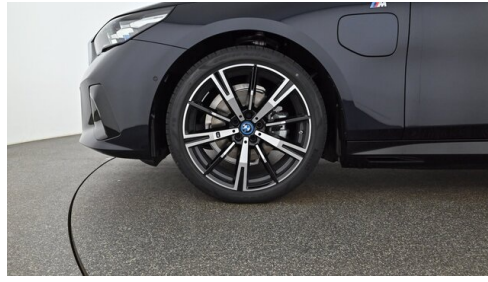

Serviceannahme
Montag - Donnerstag: 07:30 bis 16:30 Uhr
Freitag: 07:30 bis 15:00 Uhr

Werkstätte
Montag - Donnerstag: 07:30 bis 16:30 Uhr
Freitag: 07:30 bis 15:00 Uhr

+43(2682)61501

FAHRZEUGBILDER

Bierbaum GmbH - Eisenstadt - www.bmw-bierbaum.at