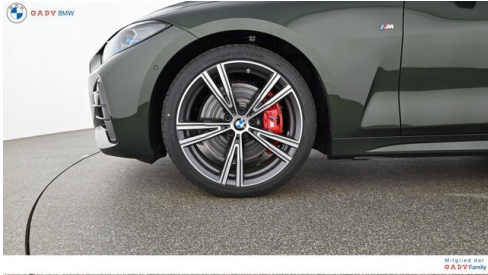

Milieu par GADY Family

Milieu par GADY Family