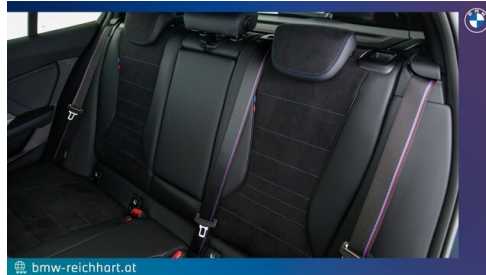

bmw-reichhart.at