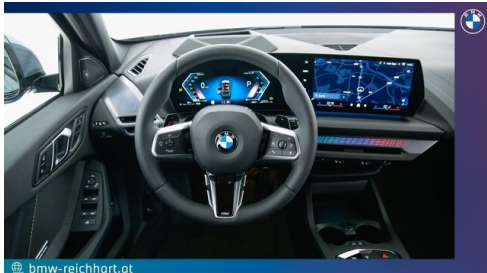

bmw-reichhart.at