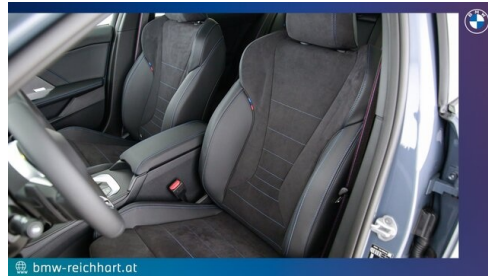

bmw-reichhart.at