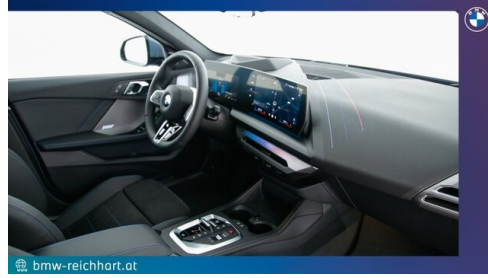

bmw-reichhart.at