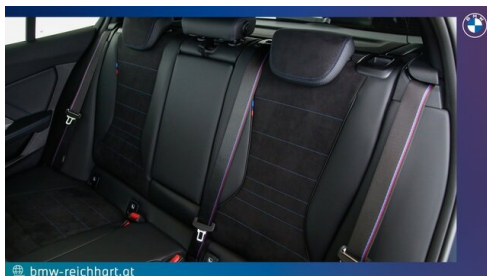

bmw-reichhart.at