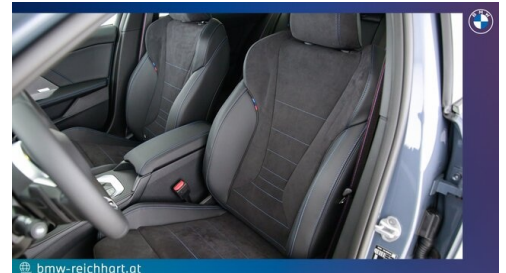

bmw-reichhart.at