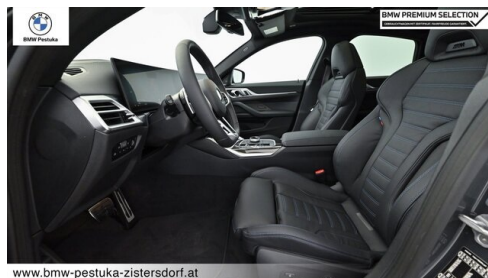

www.bmw-pestuka-zistersdorf.at