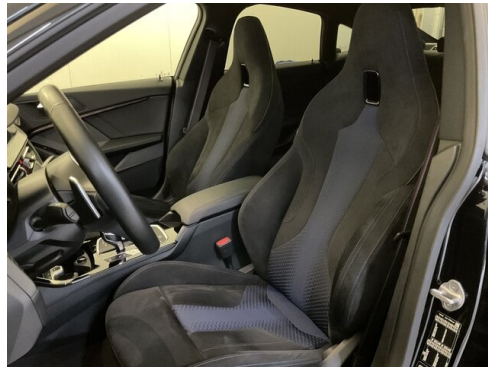

FAHRZEUGBILDER