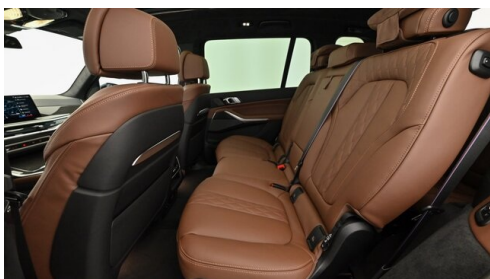

Anhängerkupplung
Active Protection
EfficientDynamics

WEITERE AUSSTATTUNG

Paket Comfort

BMW WIEN ZENTRUM GEBRAUCHTE AUTOMOBILE

Heiligenstädter Straße 66
1190 Wien

01/3684747-4215

FAHRZEUGBILDER

BMW PREMIUM SELECTION.
GEBRAUCHTE AUTOMOBILE.