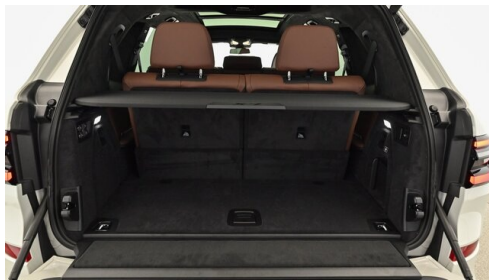

Anhängerkupplung
Active Protection
EfficientDynamics

WEITERE AUSSTATTUNG

Paket Comfort

BMW WIEN ZENTRUM GEBRAUCHTE AUTOMOBILE

Heiligenstädter Straße 66
1190 Wien

01/3684747-4215

FAHRZEUGBILDER

BMW PREMIUM SELECTION.
GEBRAUCHTE AUTOMOBILE.