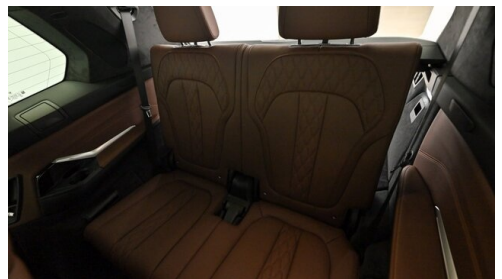

Anhängerkupplung
Active Protection
EfficientDynamics

WEITERE AUSSTATTUNG

Paket Comfort

BMW WIEN ZENTRUM GEBRAUCHTE AUTOMOBILE

Heiligenstädter Straße 66
1190 Wien

01/3684747-4215

FAHRZEUGBILDER

BMW PREMIUM SELECTION.
GEBRAUCHTE AUTOMOBILE.