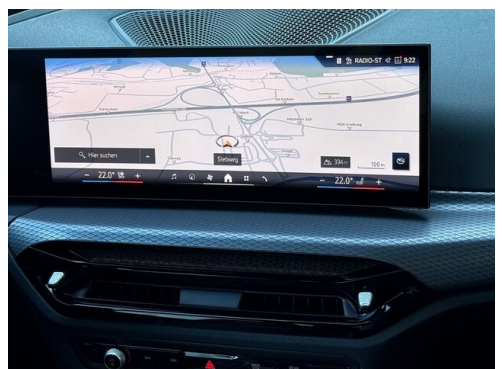

Serviceannahme

Montag - Freitag: 07:30 bis 18:00 Uhr

Werkstätte

Montag - Freitag: 07:30 bis 18:00 Uhr

0316/472220-0

FAHRZEUGBILDER

Miglius der
GADV Family

- (1) Die angegebenen Werte über Kraftstoffverbrauch und CO₂-Emissionen wurden nach den vorgeschriebenen Messverfahren gem. VO (EG) 715/2007 ermittelt. Als Basis für die Verbrauchsermittlung gilt der ECE-Fahrzyklus (NEFZ). Dieser setzt sich aus ca. einem Drittel Fahrt innerorts und zwei Drittel außerorts (gemessen an der Wegstrecke) zusammen. Zusätzlich zum Verbrauch wird die CO₂-Emission gemessen.