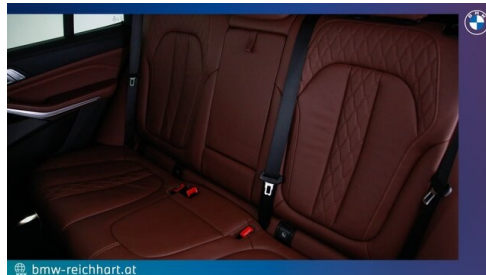

FAHRZEUGBILDER