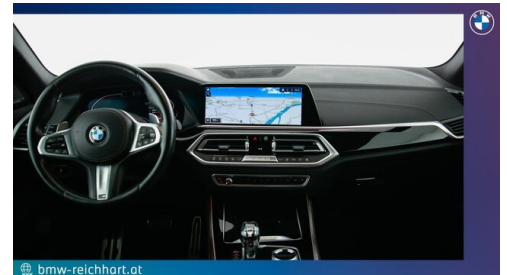

Serviceannahme

Montag - Freitag: 07:00 bis 17:30 Uhr

Werkstätte

Montag - Freitag: 07:30 bis 12:00 & 13:00 bis 17:00 Uhr

+43(7238)25880

FAHRZEUGBILDER

bmw-reichhart.at

bmw-reichhart.at