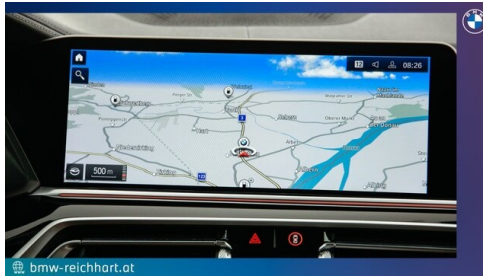

bmw-reichhart.at