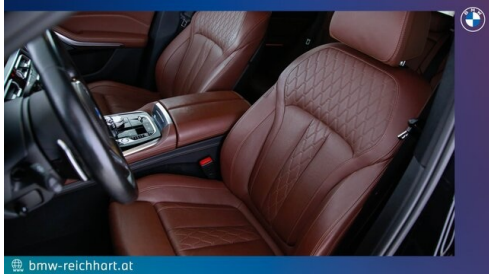

bmw-reichhart.at