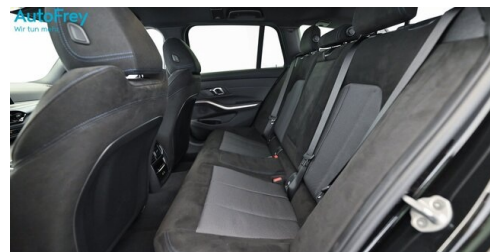

AutoFrey - Villach - www.autofrey.at