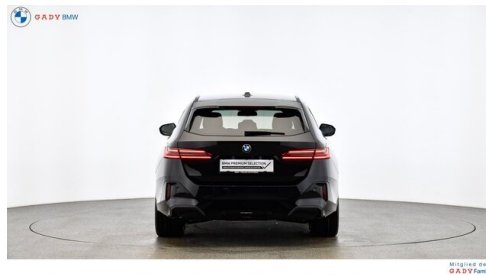

FAHRZEUGBILDER