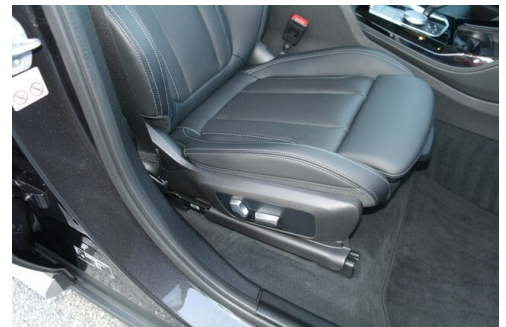

FAHRZEUGBILDER