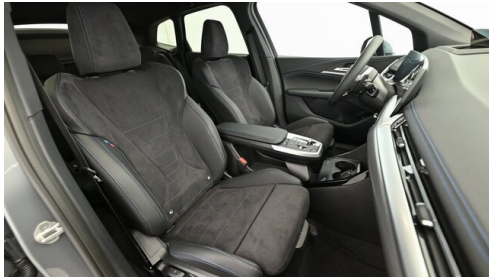

(1) Die angegebenen Werte über Kraftstoffverbrauch und CO₂-Emissionen wurden nach den vorgeschriebenen Messverfahren gem. VO (EG) 715/2007 ermittelt. Als Basis für die Verbrauchsermittlung gilt der ECE-Fahrzyklus (NEFZ). Dieser setzt sich aus ca. einem Drittel Fahrt innerorts und zwei Drittel außerorts (gemessen an der Wegstrecke) zusammen. Zusätzlich zum Verbrauch wird die CO₂-Emission gemessen.

Sonderausstattungen können diese Werte erhöhen. Die Angaben zu Kraftstoffverbrauch und CO₂-Emissionen sind überdies abhängig von der gewählten Rad- und Reifengröße. Die Angaben beziehen sich daher nicht auf das konkrete Fahrzeug und sind nicht Bestandteil des Angebots, sondern dienen allein Vergleichszwecken zwischen den verschiedenen Fahrzeugtypen. Weitere Details bzw. Informationen zum konkreten Fahrzeug können der beim Händler aufliegenden Typengenehmigung entnommen werden. Alle Angaben ohne Gewähr. Irrtümer vorbehalten.