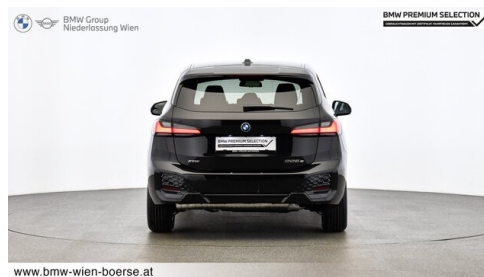

Adaptiver LED Scheinwerfer
Automatikgetriebe mit Schaltwippen
Sitzheizung Fahrer und Beifahrer
Fernlichtassistent

Alarmanlage
DAB Tuner
Sportsitze
Reifendruckanzeige

EXTERIEUR / INTERIEUR

Shadow Line
Dachhimmel anthrazit
Ablage für Wireless Charging

Interieurleisten Schwarz hochglänzend
Kindersitzbefestigung Beifahrersitz

EDITIONEN / PAKETE

Driving Assistant
Innovationspaket

Driving Assistant Plus
M-Sportpaket

SONSTIGES

Reifenreparatur-Set
Ladekabel (Mode 3) fuer oeffentlichens Laden
Radschraubensicherung
Spezifische Zusatzumfänge M Sportpaket

Personal eSIM
Anhängerkupplung
Flexible Fast Charger (Mode 2)
EfficientDynamics

WEITERE AUSSTATTUNG

M Sport Exterieurumfänge M Sport Interieurumfänge Ausstattungspaket Professional Instrumententafel Luxury

BMW WIEN ZENTRUM GEBRAUCHTE AUTOMOBILE

Heiligenstädter Straße 66
1190 Wien

01/3684747-4215

FAHRZEUGBILDER