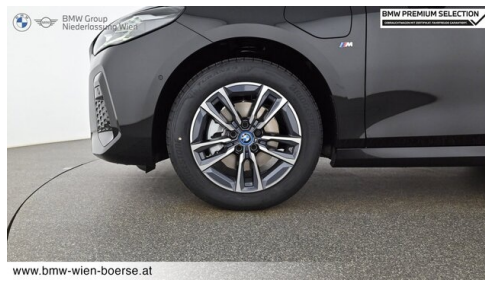

www.bmw-wien-boerse.at