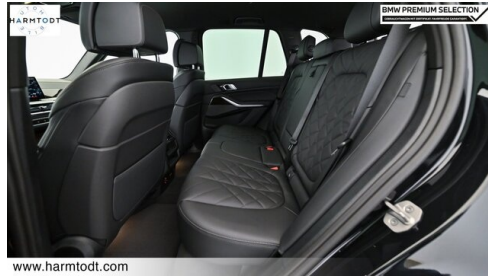

www.harmtodt.com