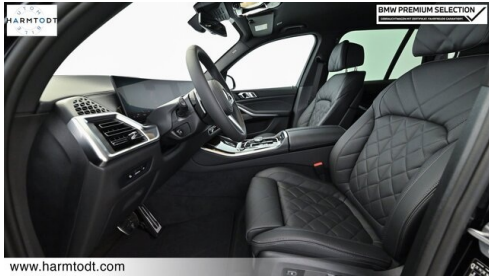

www.harmtodt.com