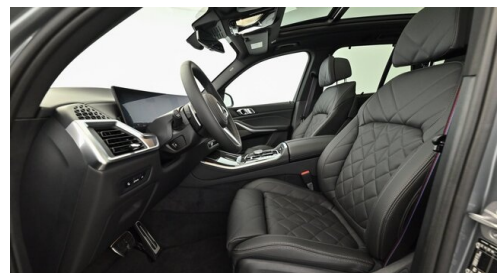

FAHRZEUGBILDER