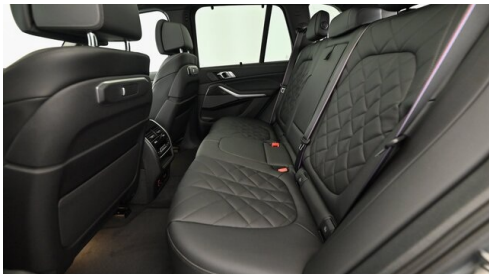

FAHRZEUGBILDER