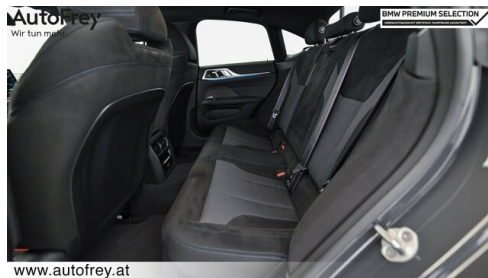

www.autofrey.at