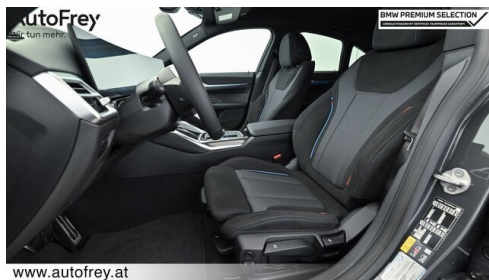

www.autofrey.at