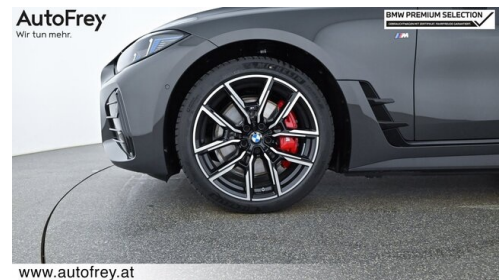

www.autofrey.at

- (1) Die angegebenen Werte über Kraftstoffverbrauch und CO₂-Emissionen wurden nach den vorgeschriebenen Messverfahren gem. VO (EG) 715/2007 ermittelt. Als Basis für die Verbrauchsermittlung gilt der ECE-Fahrzyklus (NEFZ). Dieser setzt sich aus ca. einem Drittel Fahrt innerorts und zwei Drittel außerorts (gemessen an der Wegstrecke) zusammen. Zusätzlich zum Verbrauch wird die CO₂-Emission gemessen.

Sonderausstattungen können diese Werte erhöhen. Die Angaben zu Kraftstoffverbrauch und CO₂-Emissionen sind überdies abhängig von der gewählten Rad- und Reifengröße. Die Angaben beziehen sich daher nicht auf das konkrete Fahrzeug und sind nicht Bestandteil des Angebots, sondern dienen allein Vergleichszwecken zwischen den verschiedenen Fahrzeugtypen. Weitere Details bzw. Informationen zum konkreten Fahrzeug können der beim Händler aufliegenden Typengenehmigung entnommen werden. Alle Angaben ohne Gewähr. Irrtümer vorbehalten.