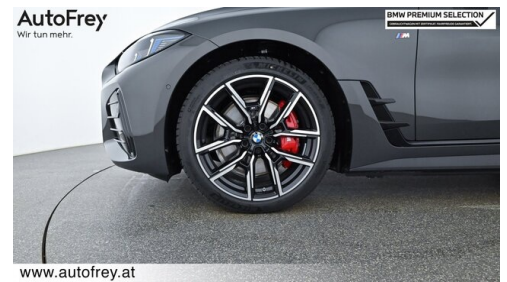

- (1) Die angegebenen Werte über Kraftstoffverbrauch und CO₂-Emissionen wurden nach den vorgeschriebenen Messverfahren gem. VO (EG) 715/2007 ermittelt. Als Basis für die Verbrauchsermittlung gilt der ECE-Fahrzyklus (NEFZ). Dieser setzt sich aus ca. einem Drittel Fahrt innerorts und zwei Drittel außerorts (gemessen an der Wegstrecke) zusammen. Zusätzlich zum Verbrauch wird die CO₂-Emission gemessen.

Sonderausstattungen können diese Werte erhöhen. Die Angaben zu Kraftstoffverbrauch und CO₂-Emissionen sind überdies abhängig von der gewählten Rad- und Reifengröße. Die Angaben beziehen sich daher nicht auf das konkrete Fahrzeug und sind nicht Bestandteil des Angebots, sondern dienen allein Vergleichszwecken zwischen den verschiedenen Fahrzeugtypen. Weitere Details bzw. Informationen zum konkreten Fahrzeug können der beim Händler aufliegenden Typengenehmigung entnommen werden. Alle Angaben ohne Gewähr. Irrtümer vorbehalten.