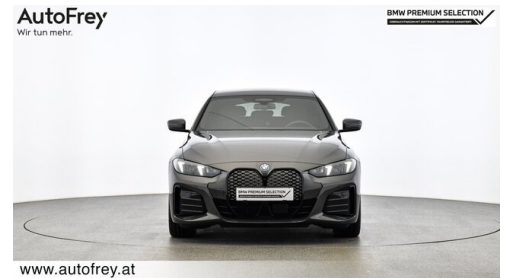

FAHRZEUGBILDER