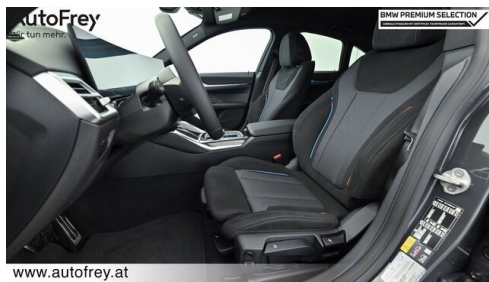

- (1) Die angegebenen Werte über Kraftstoffverbrauch und CO₂-Emissionen wurden nach den vorgeschriebenen Messverfahren gem. VO (EG) 715/2007 ermittelt. Als Basis für die Verbrauchsermittlung gilt der ECE-Fahrzyklus (NEFZ). Dieser setzt sich aus ca. einem Drittel Fahrt innerorts und zwei Drittel außerorts (gemessen an der Wegstrecke) zusammen. Zusätzlich zum Verbrauch wird die CO₂-Emission gemessen.

Sonderausstattungen können diese Werte erhöhen. Die Angaben zu Kraftstoffverbrauch und CO₂-Emissionen sind überdies abhängig von der gewählten Rad- und Reifengröße. Die Angaben beziehen sich daher nicht auf das konkrete Fahrzeug und sind nicht Bestandteil des Angebots, sondern dienen allein Vergleichszwecken zwischen den verschiedenen Fahrzeugtypen. Weitere Details bzw. Informationen zum konkreten Fahrzeug können der beim Händler aufliegenden Typengenehmigung entnommen werden. Alle Angaben ohne Gewähr. Irrtümer vorbehalten.