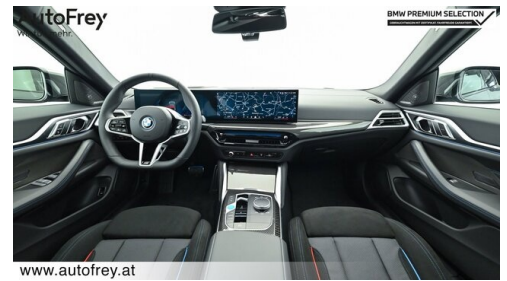

- (1) Die angegebenen Werte über Kraftstoffverbrauch und CO₂-Emissionen wurden nach den vorgeschriebenen Messverfahren gem. VO (EG) 715/2007 ermittelt. Als Basis für die Verbrauchsermittlung gilt der ECE-Fahrzyklus (NEFZ). Dieser setzt sich aus ca. einem Drittel Fahrt innerorts und zwei Drittel außerorts (gemessen an der Wegstrecke) zusammen. Zusätzlich zum Verbrauch wird die CO₂-Emission gemessen.

Sonderausstattungen können diese Werte erhöhen. Die Angaben zu Kraftstoffverbrauch und CO₂-Emissionen sind überdies abhängig von der gewählten Rad- und Reifengröße. Die Angaben beziehen sich daher nicht auf das konkrete Fahrzeug und sind nicht Bestandteil des Angebots, sondern dienen allein Vergleichszwecken zwischen den verschiedenen Fahrzeugtypen. Weitere Details bzw. Informationen zum konkreten Fahrzeug können der beim Händler aufliegenden Typengenehmigung entnommen werden. Alle Angaben ohne Gewähr. Irrtümer vorbehalten.