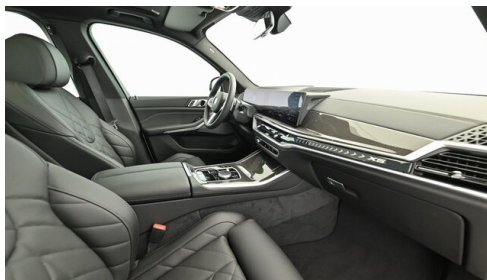

FAHRZEUGBILDER