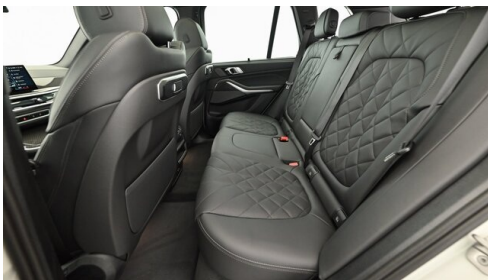

FAHRZEUGBILDER