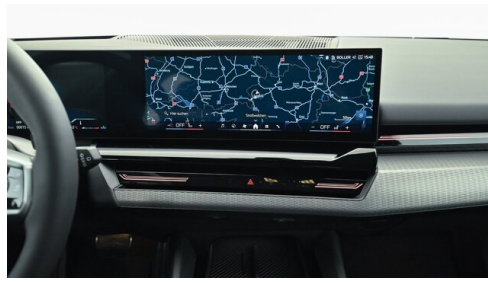

Serviceannahme

Montag - Donnerstag: 07:30 bis 16:30 Uhr

Freitag: 07:30 bis 15:00 Uhr

Werkstätte

Montag - Donnerstag: 07:30 bis 16:30 Uhr

Freitag: 07:30 bis 15:00 Uhr

+43(2682)61501

FAHRZEUGBILDER