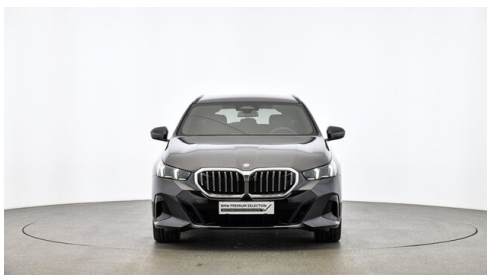

 Verbrauch | CO2 (1)
5.8 l/100km | 152 g/km

 Sitzplätze
5

 Leistung
197 PS/145kW

 Getriebe
Automatik

 Farbe
**sophistograu
brillanteffekt**

 Hubraum
1995 ccm

 Antrieb
Allradantrieb

 Polsterung
**Stoff, m
alcantara/veganza-
kombinatio**

Serviceannahme
Montag - Donnerstag: 07:30 bis 16:30 Uhr
Freitag: 07:30 bis 15:00 Uhr

Werkstätte
Montag - Donnerstag: 07:30 bis 16:30 Uhr
Freitag: 07:30 bis 15:00 Uhr

+43(2682)61501

FAHRZEUGBILDER

Bierbaum GmbH - Eisenstadt - www.bmw-bierbaum.at