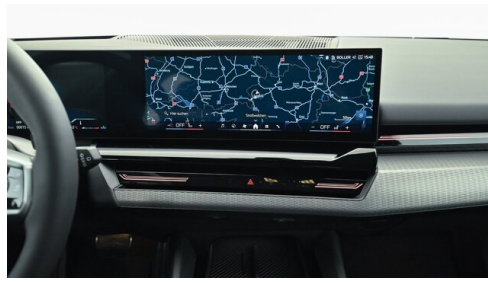

- (1) Die angegebenen Werte über Kraftstoffverbrauch und CO₂-Emissionen wurden nach den vorgeschriebenen Messverfahren gem. VO (EG) 715/2007 ermittelt. Als Basis für die Verbrauchsermittlung gilt der ECE-Fahrzyklus (NEFZ). Dieser setzt sich aus ca. einem Drittel Fahrt innerorts und zwei Drittel außerorts (gemessen an der Wegstrecke) zusammen. Zusätzlich zum Verbrauch wird die CO₂-Emission gemessen.

Sonderausstattungen können diese Werte erhöhen. Die Angaben zu Kraftstoffverbrauch und CO₂-Emissionen sind überdies abhängig von der gewählten Rad- und Reifengröße. Die Angaben beziehen sich daher nicht auf das konkrete Fahrzeug und sind nicht Bestandteil des Angebots, sondern dienen allein Vergleichszwecken zwischen den verschiedenen Fahrzeugtypen. Weitere Details bzw. Informationen zum konkreten Fahrzeug können der beim Händler aufliegenden Typengenehmigung entnommen werden. Alle Angaben ohne Gewähr. Irrtümer vorbehalten.