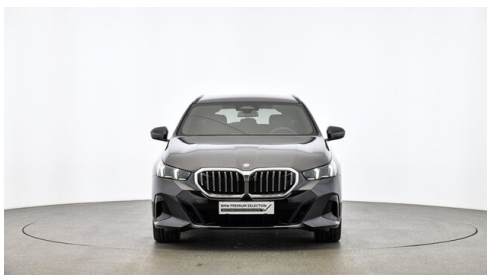

GADY AUTO MOTO GMBH

Mattersburger Str. 42
7000 Eisenstadt

Automobile
Montag - Freitag: 08:00 bis 17:00 Uhr
Samstag geschlossen

Teile & Zubehör
Montag - Donnerstag: 07:30 bis 16:30 Uhr
Freitag: 07:30 bis 16:00 Uhr

Serviceannahme
Montag - Donnerstag: 07:30 bis 16:30 Uhr
Freitag: 07:30 bis 15:00 Uhr

Werkstätte
Montag - Donnerstag: 07:30 bis 16:30 Uhr
Freitag: 07:30 bis 15:00 Uhr

+43(2682)61501

FAHRZEUGBILDER