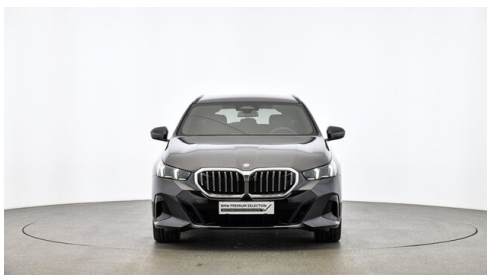

GADY AUTO MOTO GMBH

Mattersburger Str. 42
7000 Eisenstadt

Automobile
Montag - Freitag: 08:00 bis 17:00 Uhr
Samstag geschlossen

Teile & Zubehör
Montag - Donnerstag: 07:30 bis 16:30 Uhr
Freitag: 07:30 bis 16:00 Uhr

Serviceannahme
Montag - Donnerstag: 07:30 bis 16:30 Uhr
Freitag: 07:30 bis 15:00 Uhr

Werkstätte
Montag - Donnerstag: 07:30 bis 16:30 Uhr
Freitag: 07:30 bis 15:00 Uhr

+43(2682)61501

FAHRZEUGBILDER

Bierbaum GmbH - Eisenstadt - www.bmw-bierbaum.at