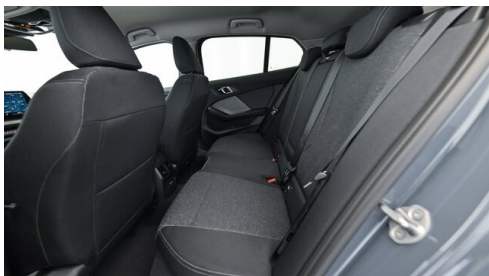

Serviceannahme
Montag - Donnerstag: 07:30 bis 16:30 Uhr
Freitag: 07:30 bis 15:00 Uhr

Werkstätte
Montag - Donnerstag: 07:30 bis 16:30 Uhr
Freitag: 07:30 bis 15:00 Uhr

+43(2682)61501

FAHRZEUGBILDER

Bierbaum GmbH - Eisenstadt - www.bmw-bierbaum.at