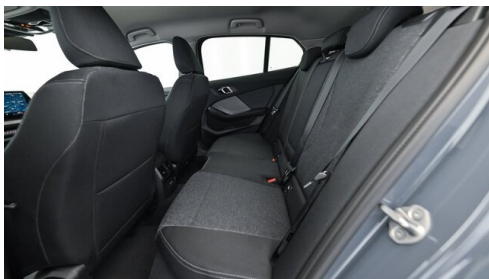

Serviceannahme
Montag - Donnerstag: 07:30 bis 16:30 Uhr
Freitag: 07:30 bis 15:00 Uhr

Werkstätte
Montag - Donnerstag: 07:30 bis 16:30 Uhr
Freitag: 07:30 bis 15:00 Uhr

+43(2682)61501

FAHRZEUGBILDER

Bierbaum GmbH - Eisenstadt - www.bmw-bierbaum.at