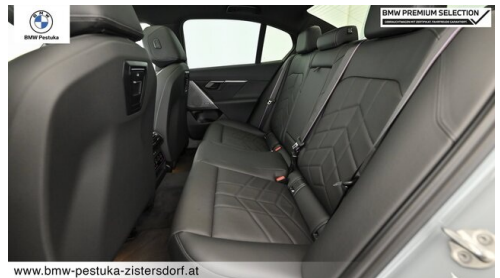

P

Fahrzeug - Ankauf - Eintausch
- Inzahlungnahme Ihres gebrauchten Fahrzeugs
- Direkter Ankauf von Kredit- und Leasinggesellschaften
- Reiner Ankauf Ihres Fahrzeugs ohne Fahrzeugkauf möglich

Lassen Sie sich von unserem Fachpersonal bezüglich Finanzierungsmöglichkeiten wie Leasing/Kredit über die BMW BANK inkl. Versicherung beraten.

Nutzen Sie unsere Besichtigungsmöglichkeiten über Video oder Live-Übertragung
Live Video Calls und Kommunikation via WhatsApp

PESTUKA.AT

P

Besichtigung und Probefahrt
Montag bis Freitag: 8:00 - 17:30 Uhr
Sa. Termin nach Vereinbarung
Termine außerhalb unserer Öffnungszeiten sind nach vorheriger Vereinbarung möglich.
Telefonische Vereinbarung von Vorteil unter: +43 2532 2414 (Autohaus Pestuka GmbH)

Überstellung
Gerne organisieren wir die Zustellung Ihres neuen Fahrzeugs in Österreich via Lagermax kostenpflichtig.
EU-Raum: Organisation von grünen Überstellungskennzeichen bei Überführung ins Ausland.

PESTUKA.AT

P

BMW PAKET REPAIR.
Umfassender Schutz, Massgeschneidert für Ihren BMW - jetzt optional erhältlich

SO PROFITIEREN SIE MIT BMW PAKET REPAIR:

- **Schutz vor Folgebetrüben:** Bis zu 10 Jahre nach Erstzulassung oder 150.000 km
- **Kostenobergrenze:** 100 % Arbeitslohn, 100 % Materialkosten
- **Wertehalt:** Erhalt den Wert des Fahrzeugs und bei Übertrag bei Weiterverkauf
- **Europäische Gültigkeit:** Schutz im Schadenfall in ganz Europa
- **Originalteile:** Ausschließliche Nutzung von Original BMW Teilen
- **Vorteil für Elektrofahrzeuge:** Vollständig gleich viel im Vorteil mit verlängerten Paketpreisen
- **Flächendeckendes Portalfreizeit in Österreich:** BMW Händler und Niederlassungen mit angeschlossenem Service-Netzwerk

SCHUTZ MIT FLEXIBLER LAUFZEIT.

KOMFORTABEL, SICHER, UNKOMPLIZIERT.

- Verlängerbar im Zuge der Wartung oder kurz vor Ablauf des Pakets bis zu 10 Jahre nach Erstzulassung.
- Bis zu einer Laufleistung von max. 150.000 km.
- Verlängerung der Mängelbesichtigung.
- Service und Verschleißteile nicht inbegriffen. Es gelten die allgemeinen Versicherungsbedingungen.

PESTUKA.AT

P

Wir freuen uns auf Ihren Anruf.

Ing. Christian Pestuka
Verkaufsleiter & Capirementleiter
+43 2532 2414 - 22
+43 699 15252-22
christian.pestuka@pestuka.bmw.at

Stefan Braun
Leiter Corporate Sales & Capirementleiter
+43 2532 2414 - 22
+43 699 15252-30
stefan.braun@pestuka.bmw.at

Daniel Paseka
Verkaufsberater
+43 2532 2414 - 16
+43 699 15252-16
daniel.paseka@pestuka.bmw.at

Autohaus Pestuka GmbH
Umfahrungsstraße 30
2225 Zistersdorf
Email: info@pestuka.bmw.at
Telefon: +43 2532 2414

PESTUKA.AT