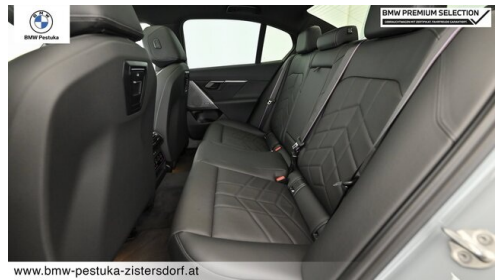

P

Fahrzeug - Ankauf - Eintausch

- Inzahlungnahme Ihres gebrauchten Fahrzeugs
- Direkter Ankauf von Kredit- und Leasinggesellschaften
- Reiner Ankauf Ihres Fahrzeugs ohne Fahrzeugkauf möglich

Lassen Sie sich von unserem Fachpersonal bezüglich Finanzierungsmöglichkeiten wie Leasing/Kredit über die BMW BANK inkl. Versicherung beraten.

Nutzen Sie unsere Besichtigungsmöglichkeiten über Video oder Live-Übertragung
Live Video Calls und Kommunikation via WhatsApp

PESTUKA.AT

P

Besichtigung und Probefahrt

Montag bis Freitag: 8:00 - 17:30 Uhr
Sa. Termin nach Vereinbarung
Termine außerhalb unserer Öffnungszeiten sind nach vorheriger Vereinbarung möglich.
Telefonische Vereinbarung von Vorteil unter: +43 2532 2414 (Autohaus Pestuka GmbH)

Überstellung

Gerne organisieren wir die Zustellung Ihres neuen Fahrzeugs in Österreich via Lagermax kostenpflichtig.
EU-Raum: Organisation von grünen Überstellungskennzeichen bei Überführung ins Ausland.

PESTUKA.AT

P

BMW PAKET REPAIR.
Umfassender Schutz, Massgeschneidert für Ihren BMW - jetzt optional erhältlich

SO PROFITIEREN SIE MIT BMW PAKET REPAIR:

- Schutz vor **Datensicherheiten** (bis zu 10 Jahre nach Erstzulassung oder 150.000 km)
- **Kostenobergrenze**: 100 % Arbeitslohn, 100 % Materialkosten
- **Wertehalt**: Erhalt den Wert des Fahrzeugs und bei Unfällen bei Totalverlust
- **Europaweite Gültigkeit**: Schutz im Schadenfall in ganz Europa
- **Originalteile**: Ausschließliche Nutzung von Original BMW Teilen
- **Vorteil für Elektrofahrzeuge**: Vollständig gleich viel im Vorteil mit verlängerten Paketpreisen
- **Flächendeckendes Partnernetz in Österreich**: BMW Händler und Niederlassungen mit angeschlossenem Service-Schleppdienst

SCHUTZ MIT FLEXIBLER LAUFZEIT.

KOMFORTABEL, SICHER, UNKOMPLIZIERT.

- Verlängerbar im Zuge der Wartung oder kurz vor Ablauf des Pakets bis zu 10 Jahre nach Erstzulassung.
- Bis zu einer Laufleistung von max. 150.000 km.
- Verlängerung der Mängelbesichtigung.
- Service und Verschleißteile nicht inbegriffen. Es gelten die allgemeinen Versicherungsbedingungen.

PESTUKA.AT

P

Wir freuen uns auf Ihren Anruf.

Ing. Christian Pestuka
Verkauf/Leasing & Capirement/Leasing
+43 2532 2414 - 22
+43 699 15252-22
christian.pestuka@pestuka.bmw.at

Stefan Braun
Leasing/Corporate Sales & Capirement/Leasing
+43 2532 2414 - 22
+43 699 15252-30
www.bmw-pestuka.bmw.at

Daniel Paseka
Verkauf/Leasing
+43 2532 2414 - 16
+43 699 15252-16
daniel.paseka@pestuka.bmw.at

Autohaus Pestuka GmbH
Umlaufstraße 30
2225 Zistersdorf
Email: info@pestuka.bmw.at
Telefon: +43 2532 2414

PESTUKA.AT