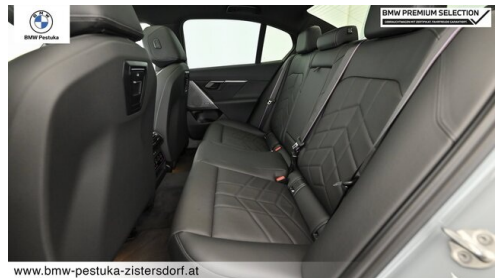

P

Fahrzeug - Ankauf - Eintausch

- Inzahlungnahme Ihres gebrauchten Fahrzeugs
- Direkter Ankauf von Kredit- und Leasinggesellschaften
- Reiner Ankauf Ihres Fahrzeugs ohne Fahrzeugkauf möglich

Lassen Sie sich von unserem Fachpersonal bezüglich Finanzierungsmöglichkeiten wie Leasing/Kredit über die BMW BANK inkl. Versicherung beraten.

Nutzen Sie unsere Besichtigungsmöglichkeiten über Video oder Live-Übertragung
Live Video Calls und Kommunikation via WhatsApp

PESTUKA.AT

P

Besichtigung und Probefahrt

Montag bis Freitag: 8:00 - 17:30 Uhr
Sa. Termin nach Vereinbarung
Termine außerhalb unserer Öffnungszeiten sind nach vorheriger Vereinbarung möglich.
Telefonische Vereinbarung von Vorteil unter: +43 2532 2414 (Autohaus Pestuka GmbH)

Überstellung

Gerne organisieren wir die Zustellung Ihres neuen Fahrzeugs in Österreich via Lagermax kostenpflichtig.
EU-Raum: Organisation von grünen Überstellungskennzeichen bei Überführung ins Ausland.

PESTUKA.AT

P

BMW PAKET REPAIR.
Umfassender Schutz, Massgeschneidert für Ihren BMW - jetzt optional erhältlich

SO PROFITIEREN SIE MIT BMW PAKET REPAIR:

- Schutz vor **Datensicherheiten** (bis zu 10 Jahre nach Erstzulassung oder 150.000 km)
- **Kostenobergrenze**: 100 % Arbeitslohn, 100 % Materialkosten
- **Wertehalt**: Erhalt den Wert des Fahrzeugs und bei Übertrag bei Weiterverkauf
- **Europäische Gültigkeit**: Schutz im Schadenfall in ganz Europa
- **Originalteile**: Ausschließliche Nutzung von Original BMW Teilen
- **Vorteil für Elektrofahrzeuge**: Vollständig gleich viel im Vorteil mit verlängerten Paketpreisen
- **Flächendeckendes Portemonnaie in Österreich**: BMW Händler und Niederlassungen mit angeschlossenem Service-Schleppdienst

SCHUTZ MIT FLEXIBLER LAUFZEIT.

KOMFORTABEL, SICHER, UNKOMPLIZIERT.

- Verlängerbar im Zuge der Wartung oder kurz vor Ablauf des Pakets bis zu 10 Jahre nach Erstzulassung.
- Bis zu einer Laufleistung von max. 150.000 km.
- Verlängerung der Mängelbesichtigung.
- Service und Verschleißteile nicht inbegriffen. Es gelten die allgemeinen Versicherungsbedingungen.

PESTUKA.AT

P

Wir freuen uns auf Ihren Anruf.

Ing. Christian Pestuka
Verkauf/Leasing & Dienstleistungler
+43 2532 2414 - 22
+43 699 15252-22
christian.pestuka@pestuka.bmw.at

Stefan Braun
Leasing/Corporate Sales & Dienstleistungler
+43 2532 2414 - 22
+43 699 15252-30
www.bmw-pestuka.bmw.at

Daniel Paseka
Verkaufsdienstler
+43 2532 2414 - 16
+43 699 15252-16
daniel.paseka@pestuka.bmw.at

Autohaus Pestuka GmbH
Umlaufstraße 30
2225 Zistersdorf
Email: info@pestuka.bmw.at
Telefon: +43 2532 2414

PESTUKA.AT