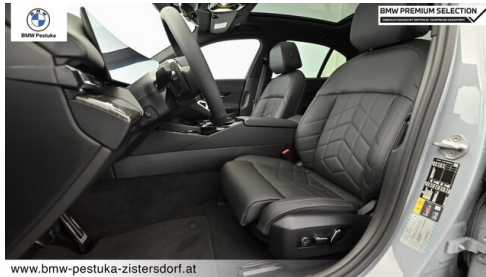

P

Fahrzeug - Ankauf - Eintausch

- Inzahlungnahme Ihres gebrauchten Fahrzeugs
- Direkter Ankauf von Kredit- und Leasinggesellschaften
- Reiner Ankauf Ihres Fahrzeugs ohne Fahrzeugkauf möglich

Lassen Sie sich von unserem Fachpersonal bezüglich Finanzierungsmöglichkeiten wie Leasing/Kredit über die BMW BANK inkl. Versicherung beraten.

Nutzen Sie unsere Besichtigungsmöglichkeiten über Video oder Live-Übertragung
Live Video Calls und Kommunikation via WhatsApp

PESTUKA.AT

P

Besichtigung und Probefahrt

Montag bis Freitag: 8:00 - 17:30 Uhr
Sa. Termin nach Vereinbarung
Termine außerhalb unserer Öffnungszeiten sind nach vorheriger Vereinbarung möglich.
Telefonische Vereinbarung von Vorteil unter: +43 2532 2414 (Autohaus Pestuka GmbH)

Überstellung

Gerne organisieren wir die Zustellung Ihres neuen Fahrzeugs in Österreich via Lagermax kostenpflichtig.
EU-Raum: Organisation von grünen Überstellungskennzeichen bei Überführung ins Ausland.

PESTUKA.AT

P

BMW PAKET REPAIR.
Umfassender Schutz, Massgeschneidert für Ihren BMW - jetzt optional erhältlich

SO PROFITIEREN SIE MIT BMW PAKET REPAIR:

- Schutz vor **Datensicherheiten** (bis zu 10 Jahre nach Erstzulassung oder 150.000 km)
- **Kostenobergrenze**: 100 % Arbeitslohn, 100 % Materialkosten
- **Wertehalt**: Erhalt den Wert des Fahrzeugs und bei Übertrag bei Weiterverkauf
- **Europäische Gültigkeit**: Schutz im Schadenfall in ganz Europa
- **Originalteile**: Ausschließliche Nutzung von Original BMW Teilen
- **Vorteil für Elektrofahrzeuge**: Vollständig gleich viel im Vorteil mit verlängerten Paketpreisen
- **Flächendeckendes Portemonnaie in Österreich**: BMW Händler und Niederlassungen mit angeschlossenem Service-Schleppdienst

SCHUTZ MIT FLEXIBLER LAUFZEIT.

KOMFORTABEL, SICHER, UNKOMPLIZIERT.

- Verlängerbar im Zuge der Wartung oder kurz vor Ablauf des Pakets bis zu 10 Jahre nach Erstzulassung.
- Bis zu einer Laufleistung von max. 150.000 km.
- Verlängerung der Mängelbesichtigung.
- Service und Verschleißteile nicht inbegriffen. Es gelten die allgemeinen Versicherungsbedingungen.

PESTUKA.AT

P

Wir freuen uns auf Ihren Anruf.

Ing. Christian Pestuka
Verkauf/Leasing & Dienstleistungler
+43 2532 2414 - 22
+43 699 15252-22
christian.pestuka@pestuka.bmw.at

Stefan Braun
Leasing/Corporate Sales & Dienstleistungler
+43 2532 2414 - 22
+43 699 15252-30
www.bmw-pestuka.bmw.at

Daniel Paseka
Verkaufsdienstler
+43 2532 2414 - 16
+43 699 15252-16
daniel.paseka@pestuka.bmw.at

Autohaus Pestuka GmbH
Umlaufstraße 30
2225 Zistersdorf
Email: info@pestuka.bmw.at
Telefon: +43 2532 2414

PESTUKA.AT