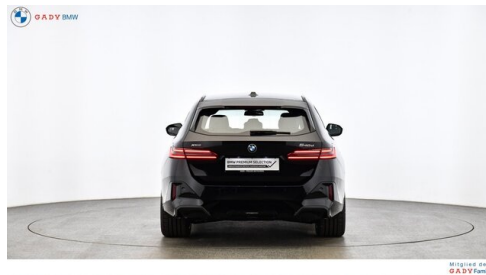

FAHRZEUGBILDER