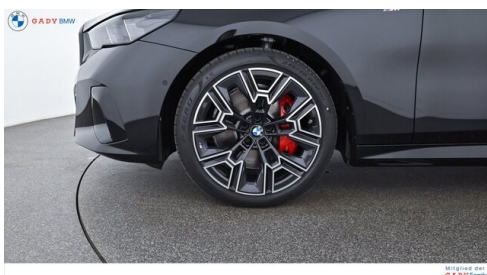

FAHRZEUGBILDER