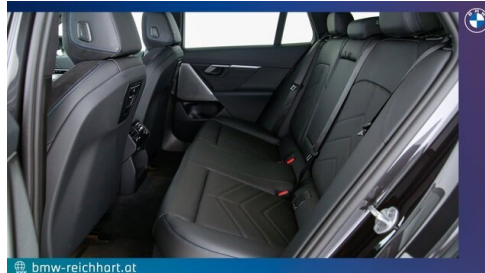

bmw-reichhart.at