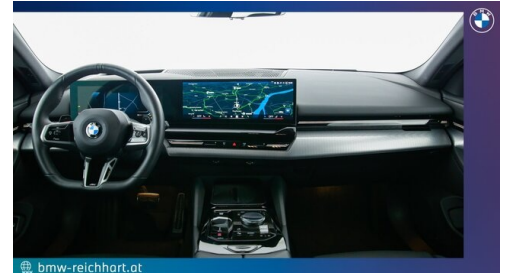

bmw-reichhart.at