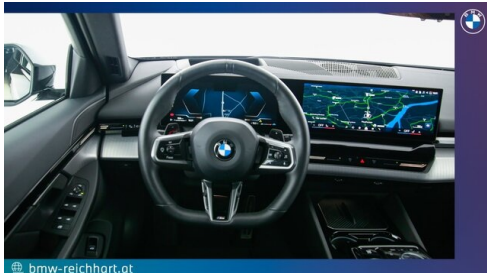

bmw-reichhart.at