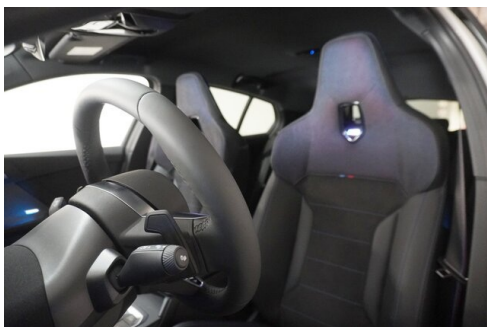

FAHRZEUGBILDER