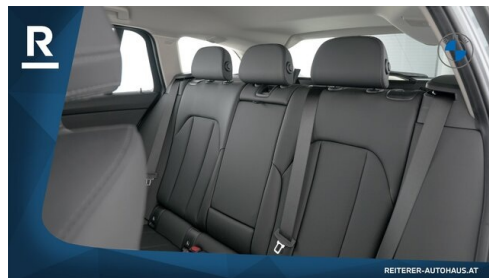

R

Fahrzeug - Ankauf - Eintausch

- Inzahlungnahme Ihres gebrauchten Fahrzeugs
- Direkter Ankauf/Kredit und Leasinggesellschaften
- Reiter Ankauf Ihres Fahrzeugs ohne Fahrzeugkauf möglich

Lassen Sie sich von unserem Fachpersonal bezüglich Finanzierungsmöglichkeiten wie Leasing/Kredit über die BMW BANK inkl. Versicherung beraten.

Nutzen Sie unsere Besichtigungsmöglichkeiten über Video oder Live-Übertragung
Live Video Calls und Kommunikation via WhatsApp

R

Besichtigung und Probefahrt

Montag bis Freitag: 8:00 - 17:00 Uhr
Samstag: 9:00 - 12:00 Uhr
Telefonische Vereinbarung von Vorteil unter: +43 3462 7920 (Reiterer GmbH)

Überstellung

Gerne organisieren wir die Zustellung Ihres neuen Fahrzeugs in Österreich via Lagermax kostengünstig. EU-Raum: Organisation von grünen Überstellungskennzeichen bei Überführung ins Ausland.

R

Preis anmeldefertig inkl. aller Steuern und Kosten

Wir verkaufen an den größten Teil unserer Fahrzeuge überregional und heißen Kunden aus allen Bundesländern herzlich willkommen. Wir ermöglichen Ihnen einen sicheren und reibungslosen Autokauf, selbst über große Entfernungen hinweg.

Unsere moderne Meisterwerkstatt bietet Ihnen während und nach dem Kauf maximale Sicherheit und begleitet Sie gerne ein Autoleben lang. Sparen Sie zusätzlich bares Geld mit unseren BMW CARE Service Paketen und genießen Sie sorgenfreie Mobilität.

R

UNSER VERKAUFSTEAM IST GERNE FÜR SIE DA!
Wir freuen uns auf Ihren Anruf.

Josef Assl +43 (0) 3462 7920-21	Daniel Wetzstein +43 (0) 3462 7920-25
Peter Planincic +43 (0) 3462 7920-23	Fabian Likawetz +43 (0) 3462 7920-36 info@reiterer.com.at
Julian Jahreis +43 (0) 3462 7920-26	Markus Reiterer jun. Verkaufsteilung / Optimalmarkt info@reiterer.com.at

Reiterer GmbH
Frauentaler Straße 104
8530 Deutsch-Wagram
+43 3462 7920
info@reiterer.com.at

(1) Die angegebenen Werte über Kraftstoffverbrauch und CO2-Emissionen wurden nach den vorgeschriebenen Messverfahren gem. VO (EG) 715/2007 ermittelt. Als Basis für die Verbrauchsermittlung gilt der ECE-Fahrzyklus (NEFZ). Dieser setzt sich aus ca. einem Drittel Fahrt innerorts und zwei Drittel außerorts (gemessen an der Wegstrecke) zusammen. Zusätzlich zum Verbrauch wird die CO2-Emission gemessen.

Sonderausstattungen können diese Werte erhöhen. Die Angaben zu Kraftstoffverbrauch und CO2-Emissionen sind überdies abhängig von der gewählten Rad- und Reifengröße. Die Angaben beziehen sich daher nicht auf das konkrete Fahrzeug und sind nicht Bestandteil des Angebots, sondern dienen allein Vergleichszwecken zwischen den verschiedenen Fahrzeugtypen. Weitere Details bzw. Informationen zum konkreten Fahrzeug können der beim Händler aufliegenden Typengenehmigung entnommen werden. Alle Angaben ohne Gewähr. Irrtümer vorbehalten.