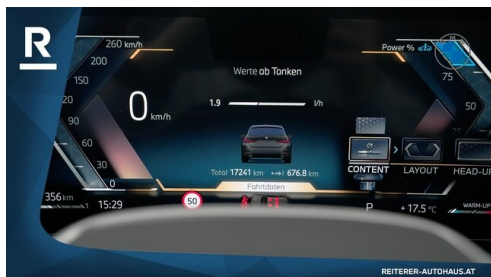

Serviceannahme

Montag - Donnerstag: 07:30 bis 16:30 Uhr

Freitag: 07:30 bis 15:00 Uhr

Werkstätte

Montag - Donnerstag: 07:30 bis 16:30 Uhr

Freitag: 07:30 bis 15:00 Uhr

+43(3462)7920

FAHRZEUGBILDER