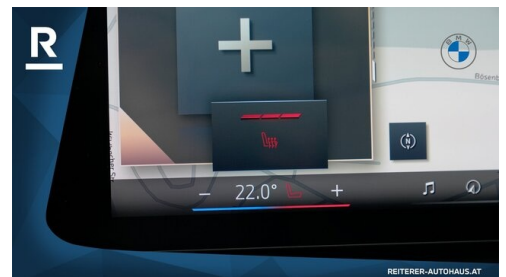

Serviceannahme

Montag - Donnerstag: 07:30 bis 16:30 Uhr

Freitag: 07:30 bis 15:00 Uhr

Werkstätte

Montag - Donnerstag: 07:30 bis 16:30 Uhr

Freitag: 07:30 bis 15:00 Uhr

+43(3462)7920

FAHRZEUGBILDER