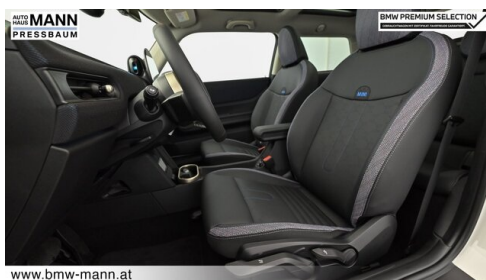

FAHRZEUGBILDER

(1) Die angegebenen Werte über Kraftstoffverbrauch und CO₂-Emissionen wurden nach den vorgeschriebenen Messverfahren gem. VO (EG) 715/2007 ermittelt. Als Basis für die Verbrauchsermittlung gilt der ECE-Fahrzyklus (NEFZ). Dieser setzt sich aus ca. einem Drittel Fahrt innerorts und zwei Drittel außerorts (gemessen an der Wegstrecke) zusammen. Zusätzlich zum Verbrauch wird die CO₂-Emission gemessen.

Sonderausstattungen können diese Werte erhöhen. Die Angaben zu Kraftstoffverbrauch und CO₂-Emissionen sind überdies abhängig von der gewählten Rad- und Reifengröße. Die Angaben beziehen sich daher nicht auf das konkrete Fahrzeug und sind nicht Bestandteil des Angebots, sondern dienen allein Vergleichszwecken zwischen den verschiedenen Fahrzeugtypen. Weitere Details bzw. Informationen zum konkreten Fahrzeug können der beim Händler aufliegenden Typgenehmigung entnommen werden. Alle Angaben ohne Gewähr. Irrtümer vorbehalten.