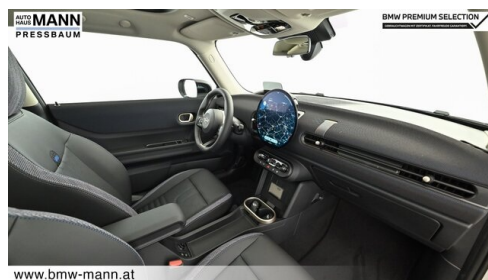

FAHRZEUGBILDER

(1) Die angegebenen Werte über Kraftstoffverbrauch und CO₂-Emissionen wurden nach den vorgeschriebenen Messverfahren gem. VO (EG) 715/2007 ermittelt. Als Basis für die Verbrauchsermittlung gilt der ECE-Fahrzyklus (NEFZ). Dieser setzt sich aus ca. einem Drittel Fahrt innerorts und zwei Drittel außerorts (gemessen an der Wegstrecke) zusammen. Zusätzlich zum Verbrauch wird die CO₂-Emission gemessen.

Sonderausstattungen können diese Werte erhöhen. Die Angaben zu Kraftstoffverbrauch und CO₂-Emissionen sind überdies abhängig von der gewählten Rad- und Reifengröße. Die Angaben beziehen sich daher nicht auf das konkrete Fahrzeug und sind nicht Bestandteil des Angebots, sondern dienen allein Vergleichszwecken zwischen den verschiedenen Fahrzeugtypen. Weitere Details bzw. Informationen zum konkreten Fahrzeug können der beim Händler aufliegenden Typgenehmigung entnommen werden. Alle Angaben ohne Gewähr. Irrtümer vorbehalten.