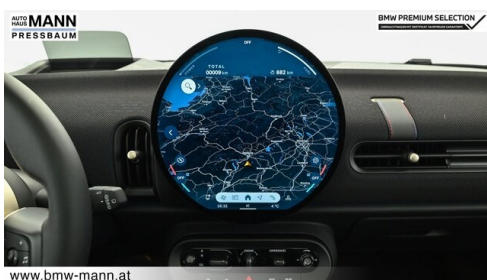

FAHRZEUGBILDER

(1) Die angegebenen Werte über Kraftstoffverbrauch und CO₂-Emissionen wurden nach den vorgeschriebenen Messverfahren gem. VO (EG) 715/2007 ermittelt. Als Basis für die Verbrauchsermittlung gilt der ECE-Fahrzyklus (NEFZ). Dieser setzt sich aus ca. einem Drittel Fahrt innerorts und zwei Drittel außerorts (gemessen an der Wegstrecke) zusammen. Zusätzlich zum Verbrauch wird die CO₂-Emission gemessen.

Sonderausstattungen können diese Werte erhöhen. Die Angaben zu Kraftstoffverbrauch und CO₂-Emissionen sind überdies abhängig von der gewählten Rad- und Reifengröße. Die Angaben beziehen sich daher nicht auf das konkrete Fahrzeug und sind nicht Bestandteil des Angebots, sondern dienen allein Vergleichszwecken zwischen den verschiedenen Fahrzeugtypen. Weitere Details bzw. Informationen zum konkreten Fahrzeug können der beim Händler aufliegenden Typgenehmigung entnommen werden. Alle Angaben ohne Gewähr. Irrtümer vorbehalten.