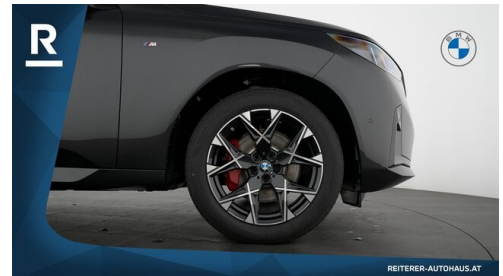

R

Fahrzeug - Ankauf - Eintausch
- Leasing ohne Preis gebrauchten Fahrzeuge
- Direkter Ankauf von Kredit und Leasinggesellschaften
- Reiterer Ankauf Ihres Fahrzeugs ohne Fahrzeugkauf möglich

Lassen Sie sich von unserem Fachpersonal bezüglich Finanzierungsmöglichkeiten wie Leasing/Kredit über die BMW BANK inkl. Versicherung beraten.

Nutzen Sie unsere Besichtigungsmöglichkeiten über Video oder Live-Übertragung über Video Call und Kommunikation via WhatsApp

REITERER-AUTOHAUS.AT

R

Besichtigung und Probefahrt
Montag bis Freitag: 8:00 - 17:00 Uhr
Samstag: 9:00 - 12:00 Uhr
Elektronische Vereinbarung von Vorteil unter: +43 3462 7920 (Reiterer GmbH)

Überstellung
Gerne organisieren wir die Zustellung Ihres neuen Fahrzeugs in Österreich via Lieferant oder Kostenträger. EU-Raum: Organisation von privaten Überstellungsterminen bei Überführung ins Ausland.

REITERER-AUTOHAUS.AT

R

Preis anmeldefertig inkl. aller Steuern und Kosten
Wir verkaufen einen großen Teil unserer Fahrzeuge überregional und heißen Kundinnen aus allen Bundesländern herzlich willkommen.
Wir ermöglichen Ihnen einen sicheren und reibungslosen Autokauf, selbst über große Entfernungen hinweg.

Unsere moderne Meisterwerkstatt bietet Ihnen während und nach dem Kauf maximale Sicherheit und begleitet Sie gerne ein Autoleben lang.
Sparen Sie zusätzlich bares Geld mit unseren BMW CARE Service Paketen und genießen Sie sorgenfreie Mobilität

REITERER-AUTOHAUS.AT

R

UNSER VERKAUFSTEAM IST GERNE FÜR SIE DA!
Wir freuen uns auf Ihren Anruf.

Josef Assl +43 (0) 3462 7920-21 j.assl@reiterer-bmw.at	Daniel Wetzstein +43 (0) 3462 7920-25 d.wetzstein@reiterer-bmw.at
Peter Planinovic +43 (0) 3462 7920-23 p.planinovic@reiterer-bmw.at	Fabian Likawetz +43 (0) 3462 7920-36 f.likawetz@reiterer-bmw.at
Julian Jahreis +43 (0) 3462 7920-26 j.jahreis@reiterer-bmw.at	Markus Reiterer jun. +43 (0) 3462 7920-20 m.reiterer@reiterer-bmw.at

Reiterer GmbH
Favoritner Straße 104
8330 Dornbirn/Steinboing
+43 3462 7920
info@reiterer-bmw.at

REITERER-AUTOHAUS.AT