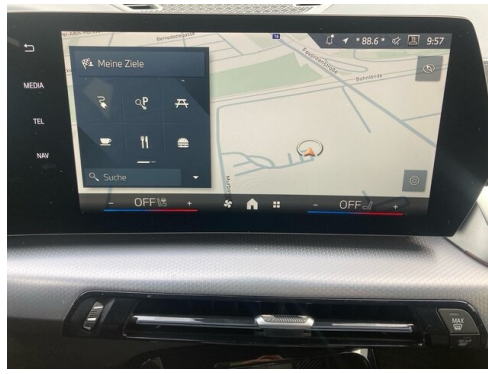

SERVICEANNAHME AUTOMOBILE

Montag - Donnerstag: 07:30 bis 16:30 Uhr
Freitag: 07:30 bis 13:30 Uhr

01-689 46 90

FAHRZEUGBILDER

Zitta Betriebs GmbH - Wien - www.zitta.at

- (1) Die angegebenen Werte über Kraftstoffverbrauch und CO₂-Emissionen wurden nach den vorgeschriebenen Messverfahren gem. VO (EG) 715/2007 ermittelt. Als Basis für die Verbrauchsermittlung gilt der ECE-Fahrzyklus (NEFZ). Dieser setzt sich aus ca. einem Drittel Fahrt innerorts und zwei Drittel außerorts (gemessen an der Wegstrecke) zusammen. Zusätzlich zum Verbrauch wird die CO₂-Emission gemessen.