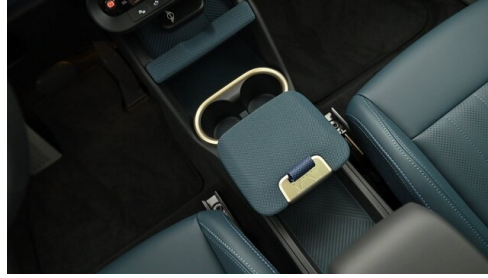

MINI GEBRAUCHT- WAGEN NEXT.

- MINI 12 MONATE MINI GEBRAUCHT-
  WAGEN NEXT GARANTIE
- 360 GRAD CHECK
- WARTUNGSFREI FÜR
  6 MONATE / 10.000 KM
- LEASING UND FINANZIERUNG
- GEPRÜFTE FAHRZEUGHISTORIE

(1) Die angegebenen Werte über Kraftstoffverbrauch und CO₂-Emissionen wurden nach den vorgeschriebenen Messverfahren gem. VO (EG) 715/2007 ermittelt. Als Basis für die Verbrauchsermittlung gilt der ECE-Fahrzyklus (NEFZ). Dieser setzt sich aus ca. einem Drittel Fahrt innerorts und zwei Drittel außerorts (gemessen an der Wegstrecke) zusammen. Zusätzlich zum Verbrauch wird die CO₂-Emission gemessen.

Sonderausstattungen können diese Werte erhöhen. Die Angaben zu Kraftstoffverbrauch und CO₂-Emissionen sind überdies abhängig von der gewählten Rad- und Reifengröße. Die Angaben beziehen sich daher nicht auf das konkrete Fahrzeug und sind nicht Bestandteil des Angebots, sondern dienen allein Vergleichszwecken zwischen den verschiedenen Fahrzeugtypen. Weitere Details bzw. Informationen zum konkreten Fahrzeug können der beim Händler aufliegenden Typengenehmigung entnommen werden. Alle Angaben ohne Gewähr. Irrtümer vorbehalten.