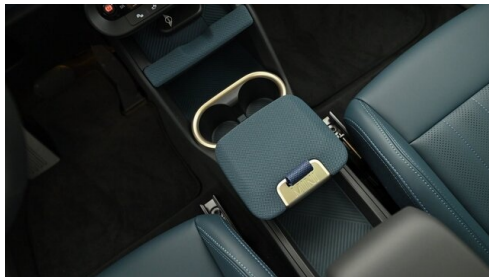

MINI GEBRAUCHT- WAGEN NEXT.

- 🛡️ MIND. 12 MONATE MINI GEBRAUCHT-
  WAGEN NEXT GARANTIE
- 🕒 360 GRAD CHECK
- 🔧 WARTUNGSFREI FÜR
  6 MONATE / 10.000 KM
- 💰 LEASING UND FINANZIERUNG
- 📄 GEPRÜFTE FAHRZEUGHISTORIE

(1) Die angegebenen Werte über Kraftstoffverbrauch und CO₂-Emissionen wurden nach den vorgeschriebenen Messverfahren gem. VO (EG) 715/2007 ermittelt. Als Basis für die Verbrauchsermittlung gilt der ECE-Fahrzyklus (NEFZ). Dieser setzt sich aus ca. einem Drittel Fahrt innerorts und zwei Drittel außerorts (gemessen an der Wegstrecke) zusammen. Zusätzlich zum Verbrauch wird die CO₂-Emission gemessen.

Sonderausstattungen können diese Werte erhöhen. Die Angaben zu Kraftstoffverbrauch und CO₂-Emissionen sind überdies abhängig von der gewählten Rad- und Reifengröße. Die Angaben beziehen sich daher nicht auf das konkrete Fahrzeug und sind nicht Bestandteil des Angebots, sondern dienen allein Vergleichszwecken zwischen den verschiedenen Fahrzeugtypen. Weitere Details bzw. Informationen zum konkreten Fahrzeug können der beim Händler aufliegenden Typengenehmigung entnommen werden. Alle Angaben ohne Gewähr. Irrtümer vorbehalten.