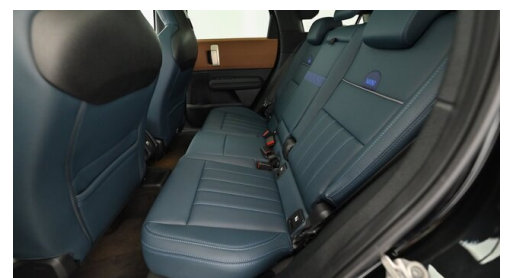

FAHRZEUGBILDER