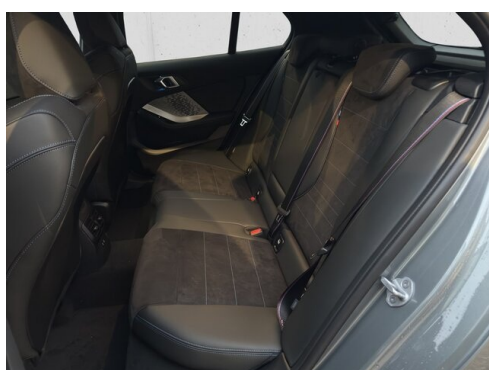

P

Fahrzeug - Ankauf - Eintausch

- Inzahlungnahme Ihres gebrauchten Fahrzeugs
- Direkter Ankauf von Kredit und Leasinggesellschaften
- Reiner Ankauf Ihres Fahrzeugs ohne Fahrzeugkauf möglich

Lassen Sie sich von unserem Fachpersonal bezüglich Finanzierungsmöglichkeiten wie Leasing/Kredit über die BMW BANK inkl. Versicherung beraten.

Nutzen Sie unsere Besichtigungsmöglichkeiten über Video oder Live-Übertragung

Lie Video Calls und Kommunikation via WhatsApp

PESTUKA.AT