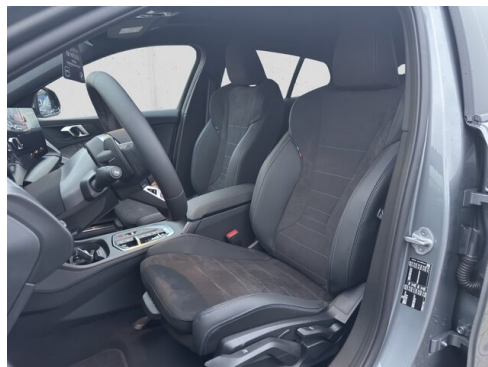

P

Fahrzeug - Ankauf - Eintausch

- Inzahlungnahme Ihres gebrauchten Fahrzeugs
- Direkter Ankauf von Kredit und Leasinggesellschaften
- Reiner Ankauf Ihres Fahrzeugs ohne Fahrzeugkauf möglich

Lassen Sie sich von unserem Fachpersonal bezüglich Finanzierungsmöglichkeiten wie Leasing/Kredit über die BMW BANK inkl. Versicherung beraten.

Nutzen Sie unsere Besichtigungsmöglichkeiten über Video oder Live-Übertragung

Lie Video Calls und Kommunikation via WhatsApp

PESTUKA.AT