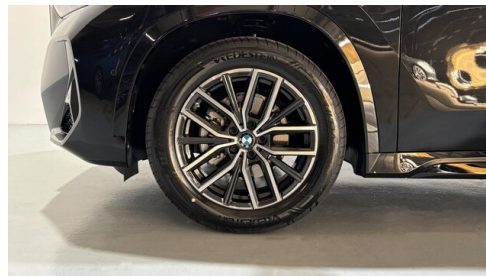

FAHRZEUGBILDER