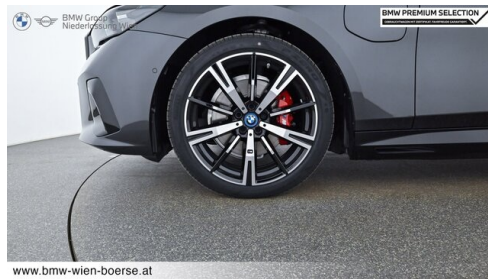

www.bmw-wien-boerse.at