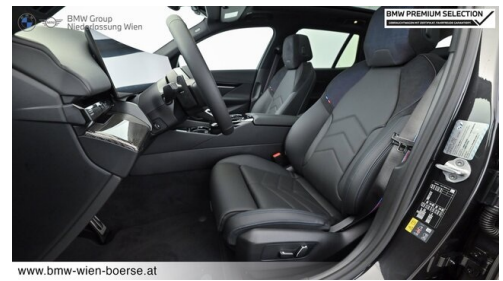

www.bmw-wien-boerse.at