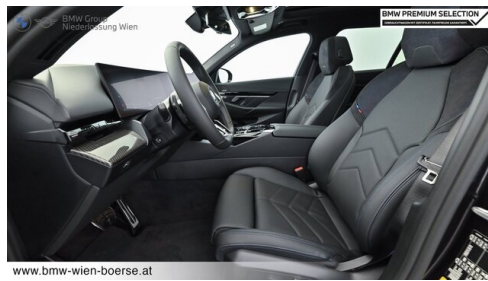

www.bmw-wien-boerse.at