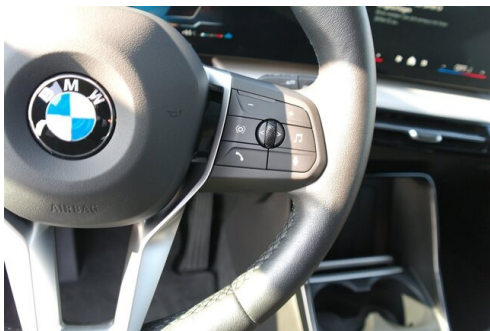

BIERBAUM
BADEN / EISENSTADT / SOOSS

Bei uns werden Sie Ihren Alten los!
Wir kaufen Ihr Auto schnell und unkompliziert.

Ihr BMW Bierbaum Gebauchwagenzentrum Sooss.