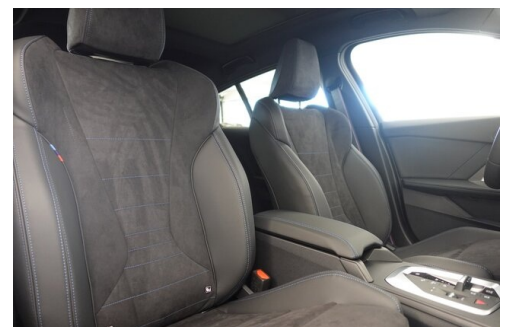

FAHRZEUGBILDER