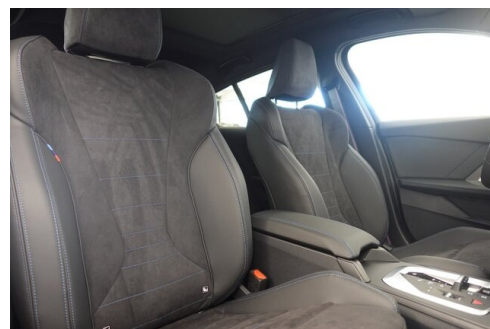

FAHRZEUGBILDER