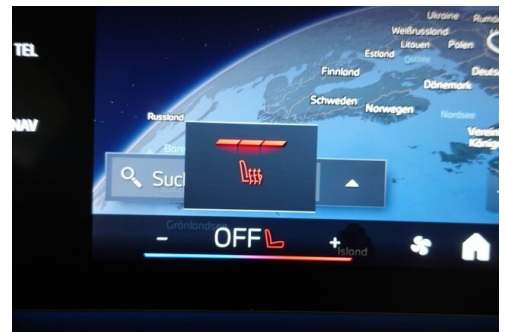

Montag - Freitag: 07:30 bis 16:30 Uhr

Werkstätte

Montag - Freitag: 07:30 bis 16:30 Uhr

+43(7472)66799

FAHRZEUGBILDER

(1) Die angegebenen Werte über Kraftstoffverbrauch und CO₂-Emissionen wurden nach den vorgeschriebenen Messverfahren gem. VO (EG) 715/2007 ermittelt. Als Basis für die Verbrauchsermittlung gilt der ECE-Fahrzyklus (NEFZ). Dieser setzt sich aus ca. einem Drittel Fahrt innerorts und zwei Drittel außerorts (gemessen an der Wegstrecke) zusammen. Zusätzlich zum Verbrauch wird die CO₂-Emission gemessen.