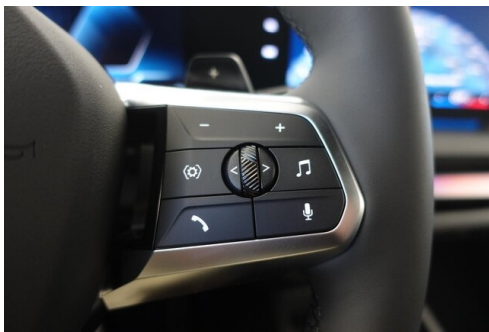

(1) Die angegebenen Werte über Kraftstoffverbrauch und CO₂-Emissionen wurden nach den vorgeschriebenen Messverfahren gem. VO (EG) 715/2007 ermittelt. Als Basis für die Verbrauchsermittlung gilt der ECE-Fahrzyklus (NEFZ). Dieser setzt sich aus ca. einem Drittel Fahrt innerorts und zwei Drittel außerorts (gemessen an der Wegstrecke) zusammen. Zusätzlich zum Verbrauch wird die CO₂-Emission gemessen.

Sonderausstattungen können diese Werte erhöhen. Die Angaben zu Kraftstoffverbrauch und CO₂-Emissionen sind überdies abhängig von der gewählten Rad- und Reifengröße. Die Angaben beziehen sich daher nicht auf das konkrete Fahrzeug und sind nicht Bestandteil des Angebots, sondern dienen allein Vergleichszwecken zwischen den verschiedenen Fahrzeugtypen. Weitere Details bzw. Informationen zum konkreten Fahrzeug können der beim Händler aufliegenden Typengenehmigung entnommen werden. Alle Angaben ohne Gewähr. Irrtümer vorbehalten.