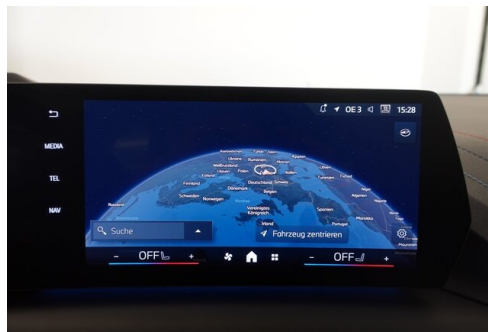

Montag - Freitag: 07:30 bis 16:30 Uhr

Werkstätte

Montag - Freitag: 07:30 bis 16:30 Uhr

+43(7472)66799

FAHRZEUGBILDER

(1) Die angegebenen Werte über Kraftstoffverbrauch und CO₂-Emissionen wurden nach den vorgeschriebenen Messverfahren gem. VO (EG) 715/2007 ermittelt. Als Basis für die Verbrauchsermittlung gilt der ECE-Fahrzyklus (NEFZ). Dieser setzt sich aus ca. einem Drittel Fahrt innerorts und zwei Drittel außerorts (gemessen an der Wegstrecke) zusammen. Zusätzlich zum Verbrauch wird die CO₂-Emission gemessen.