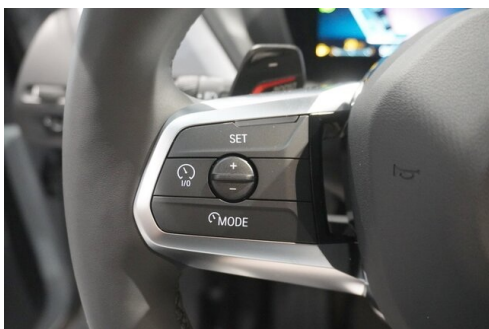

FAHRZEUGBILDER