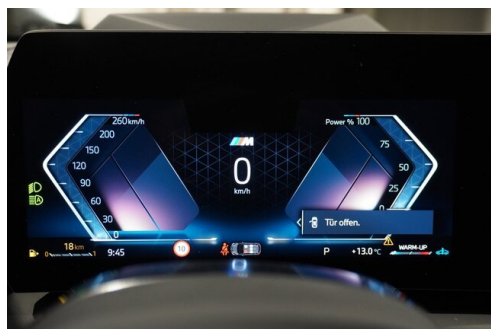

FAHRZEUGBILDER