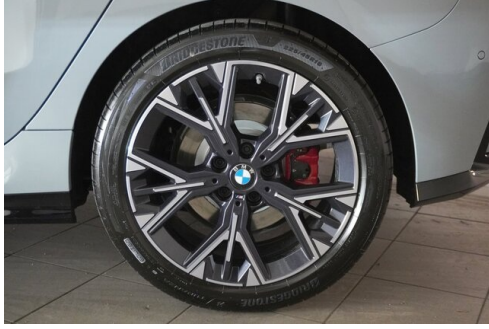

FAHRZEUGBILDER