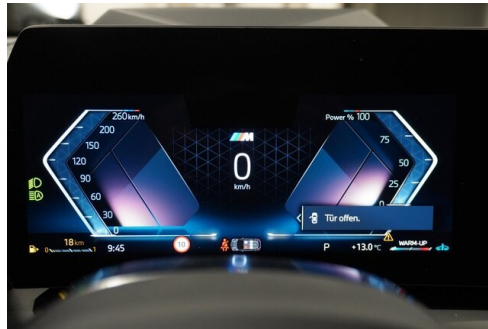

BMW PREMIUM SELECTION.

GEBRAUCHTE AUTOMOBILE.

- MIND. 12 MONATE BMW PREMIUM SELECTION GARANTIE
- 360 GRAD CHECK
- WARTUNGSFREI FÜR 6 MONATE / 10.000 KM
- LEASING UND FINANZIERUNG
- GEPRÜFTE FAHRZEUGHISTORIE

BMW PREMIUM SELECTION

(1) Die angegebenen Werte über Kraftstoffverbrauch und CO₂-Emissionen wurden nach den vorgeschriebenen Messverfahren gem. VO (EG) 715/2007 ermittelt. Als Basis für die Verbrauchsermittlung gilt der ECE-Fahrzyklus (NEFZ). Dieser setzt sich aus ca. einem Drittel Fahrt innerorts und zwei Drittel außerorts (gemessen an der Wegstrecke) zusammen. Zusätzlich zum Verbrauch wird die CO₂-Emission gemessen.

Sonderausstattungen können diese Werte erhöhen. Die Angaben zu Kraftstoffverbrauch und CO₂-Emissionen sind überdies abhängig von der gewählten Rad- und Reifengröße. Die Angaben beziehen sich daher nicht auf das konkrete Fahrzeug und sind nicht Bestandteil des Angebots, sondern dienen allein Vergleichszwecken zwischen den verschiedenen Fahrzeugtypen. Weitere Details bzw. Informationen zum konkreten Fahrzeug können der beim Händler aufliegenden Typengenehmigung entnommen werden. Alle Angaben ohne Gewähr. Irrtümer vorbehalten.