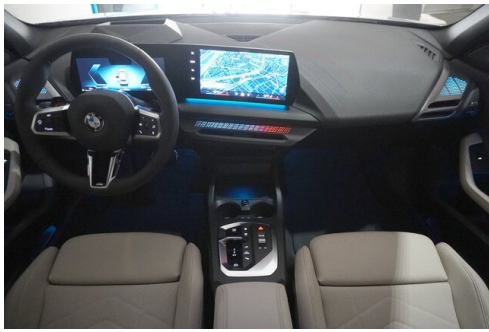

BMW PREMIUM SELECTION.

GEBRAUCHTE AUTOMOBILE.

- MIND. 12 MONATE BMW PREMIUM SELECTION GARANTIE
- 360 GRAD CHECK
- WARTUNGSFREI FÜR 6 MONATE / 10.000 KM
- LEASING UND FINANZIERUNG
- GEPRÜFTE FAHRZEUGHISTORIE

BMW PREMIUM SELECTION

(1) Die angegebenen Werte über Kraftstoffverbrauch und CO₂-Emissionen wurden nach den vorgeschriebenen Messverfahren gem. VO (EG) 715/2007 ermittelt. Als Basis für die Verbrauchsermittlung gilt der ECE-Fahrzyklus (NEFZ). Dieser setzt sich aus ca. einem Drittel Fahrt innerorts und zwei Drittel außerorts (gemessen an der Wegstrecke) zusammen. Zusätzlich zum Verbrauch wird die CO₂-Emission gemessen.

Sonderausstattungen können diese Werte erhöhen. Die Angaben zu Kraftstoffverbrauch und CO₂-Emissionen sind überdies abhängig von der gewählten Rad- und Reifengröße. Die Angaben beziehen sich daher nicht auf das konkrete Fahrzeug und sind nicht Bestandteil des Angebots, sondern dienen allein Vergleichszwecken zwischen den verschiedenen Fahrzeugtypen. Weitere Details bzw. Informationen zum konkreten Fahrzeug können der beim Händler aufliegenden Typengenehmigung entnommen werden. Alle Angaben ohne Gewähr. Irrtümer vorbehalten.