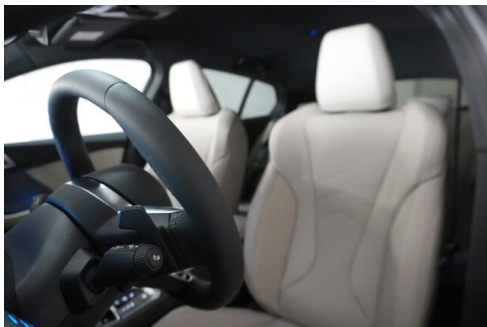

FAHRZEUGBILDER