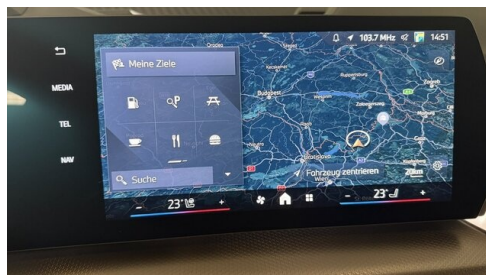

## FAHRZEUGBILDER

Mitglied der  
GADY Family

Mitglied der  
GADY Family

Mitglied der  
GADY Family

(1) Die angegebenen Werte über Kraftstoffverbrauch und CO<sub>2</sub>-Emissionen wurden nach den vorgeschriebenen Messverfahren gem. VO (EG) 715/2007 ermittelt. Als Basis für die Verbrauchsermittlung gilt der ECE-Fahrzyklus (NEFZ). Dieser setzt sich aus ca. einem Drittel Fahrt innerorts und zwei Drittel außerorts (gemessen an der Wegstrecke) zusammen. Zusätzlich zum Verbrauch wird die CO<sub>2</sub>-Emission gemessen.