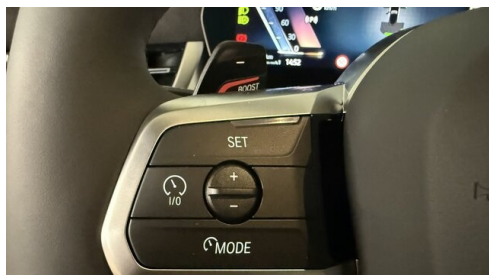

GADY AUTO OST GMBH

Stoob-Süd 24
7350 Oberpullendorf

Teile & Zubehör
Dienstag - Freitag: 07:30 bis 16:30 Uhr
Samstag: 07:30 bis 12:00 Uhr

Automobile
Montag - Freitag: 07:30 bis 18:00 Uhr
Samstag: 07:30 bis 12:00 Uhr

Serviceannahme
Dienstag - Freitag: 07:30 bis 16:30 Uhr
Samstag: 07:30 bis 12:00 Uhr

Werkstätte
Dienstag - Freitag: 07:30 bis 16:30 Uhr
Samstag: 07:30 bis 12:00 Uhr

+43(2612)430000

FAHRZEUGBILDER

Mitglied der
GADY Family

Mitglied der
GADY Family

Mitglied der
GADY Family