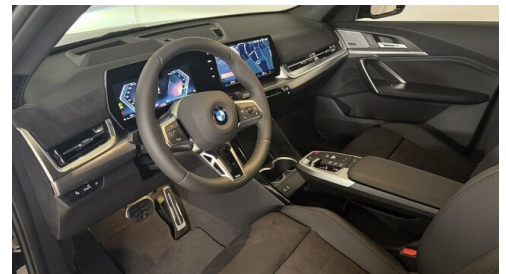

GADY AUTO OST GMBH

Stoob-Süd 24
7350 Oberpullendorf

Teile & Zubehör
Dienstag - Freitag: 07:30 bis 16:30 Uhr
Samstag: 07:30 bis 12:00 Uhr

Automobile
Montag - Freitag: 07:30 bis 18:00 Uhr
Samstag: 07:30 bis 12:00 Uhr

Serviceannahme
Dienstag - Freitag: 07:30 bis 16:30 Uhr
Samstag: 07:30 bis 12:00 Uhr

Werkstätte
Dienstag - Freitag: 07:30 bis 16:30 Uhr
Samstag: 07:30 bis 12:00 Uhr

+43(2612)430000

FAHRZEUGBILDER

Mitglied der
GADY Family

Mitglied der
GADY Family

Mitglied der
GADY Family