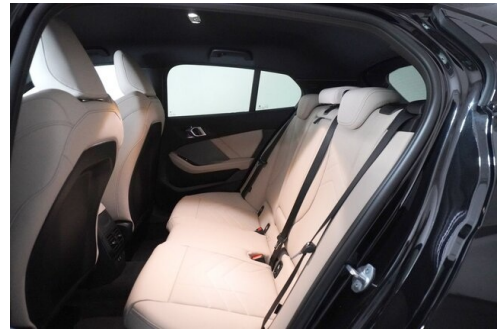

BMW Wien

BMW PREMIUM SELECTION. GEBRAUCHTE AUTOMOBILE.

- MIND. 12 MONATE BMW PREMIUM SELECTION GARANTIE
- 360 GRAD CHECK
- WARTUNGSFREI FÜR 6 MONATE / 10.000 KM
- LEASING UND FINANZIERUNG
- GEPRÜFTE FAHRZEUGHISTORIE

BMW PREMIUM SELECTION