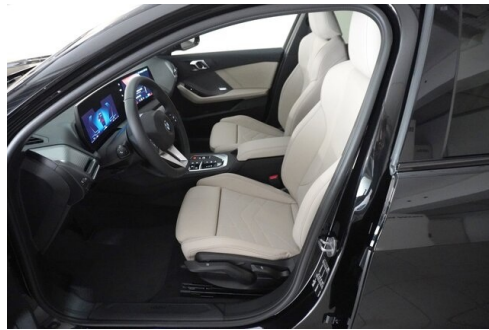

BMW Wien

BMW PREMIUM SELECTION. GEBRAUCHTE AUTOMOBILE.

- MIND. 12 MONATE BMW PREMIUM SELECTION GARANTIE
- 360 GRAD CHECK
- WARTUNGSFREI FÜR 6 MONATE / 10.000 KM
- LEASING UND FINANZIERUNG
- GEPRÜFTE FAHRZEUGHISTORIE

BMW PREMIUM SELECTION