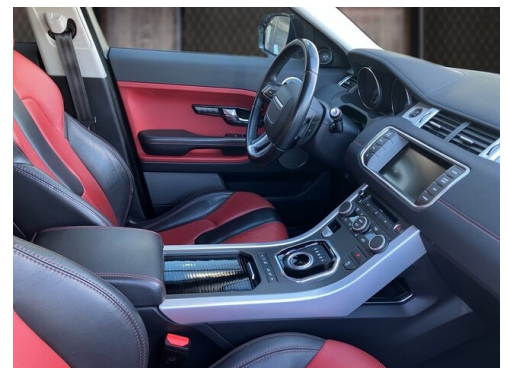

FAHRZEUGBILDER